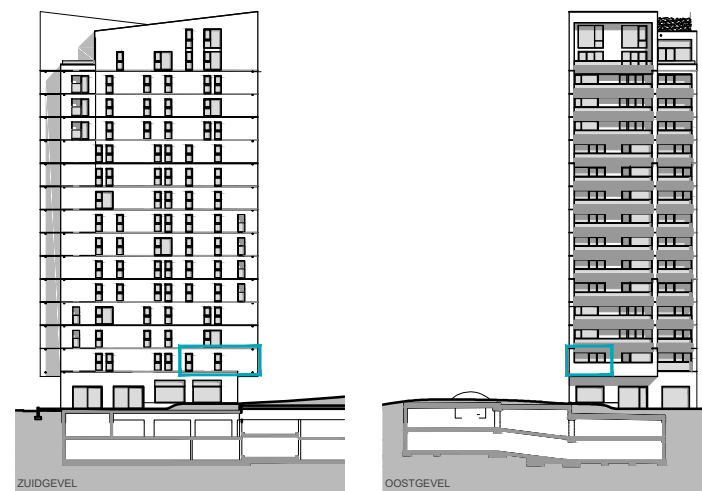

schaal 1/50

STUDIO 1.5

KAPERTOREN
NIVEAU +1

OPP. APPARTEMENT 44,06 m²
OPP. TERRAS 15,63 m²

00 50 100 200 cm
schaal 1/50

Kolmont

POLO.
ARCHITECTS

Er kunnen geen rechten ontleend worden aan de tekening. Wijzigingen tijdens de uitvoering zijn mogelijk. Alle maten op de tekeningen aangegeven zijn ruwbouwmaten. Alle maten op de tekeningen zijn indicatief.