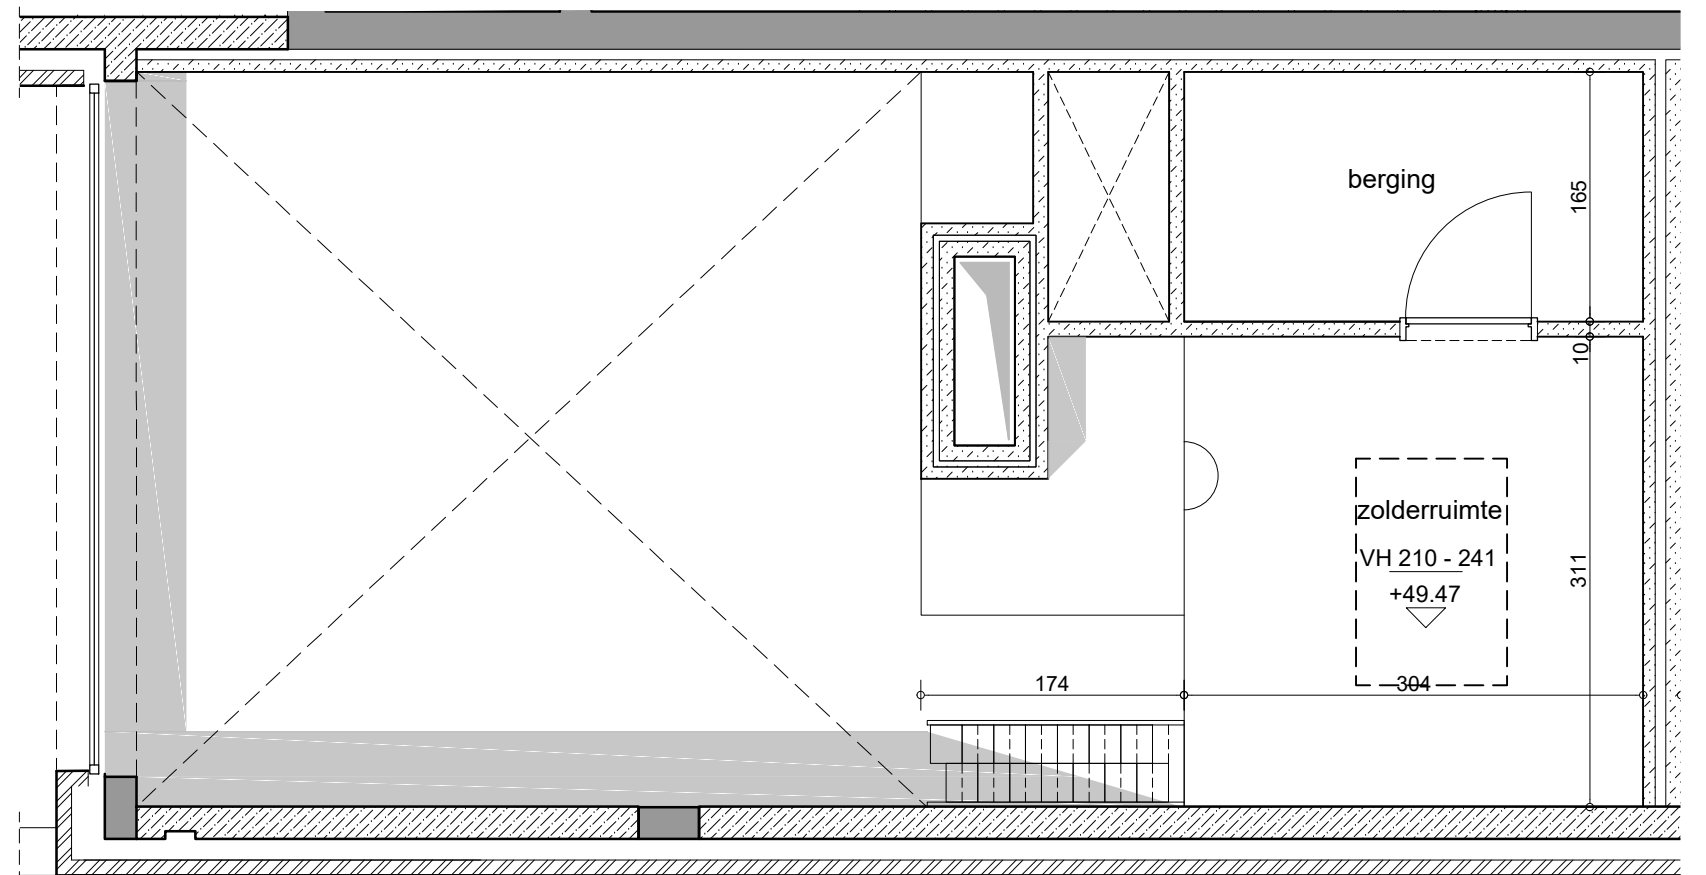

niveau +14
schaal 1/50

APPARTEMENT 14.6

KAPERTOREN
NIVEAU +14

OPP. APPARTEMENT 75,23 m²
OPP. TERRAS 24,38 m²

POLO.
ARCHITECTS

Kolmont

Er kunnen geen rechten ontleend worden aan de tekening. Wijzigingen tijdens de uitvoering zijn mogelijk. Alle maten op de tekeningen aangegeven zijn ruwbouwmatten. Alle maten op de tekeningen zijn indicatief.

niveau +14 / duplex