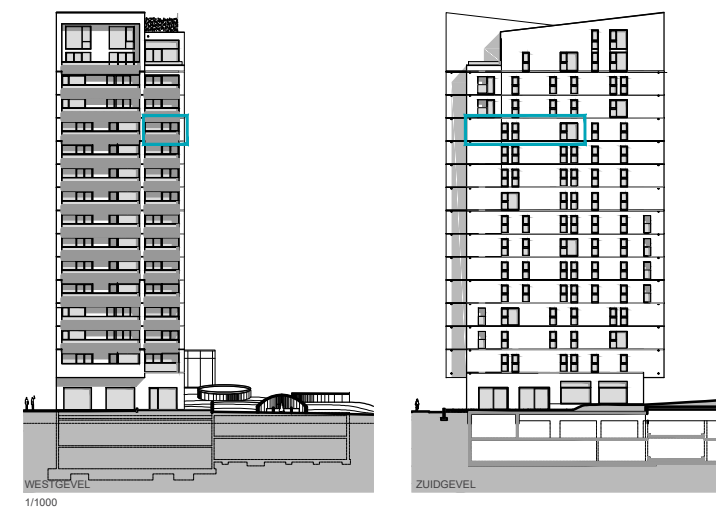

schaal 1/50

APPARTEMENT 11.6

KAPERTOREN
NIVEAU +11

OPP. APPARTEMENT 70,76 m²
OPP. TERRAS 13,26 m²

00 50 100 200 cm
schaal 1/50

Kolmont **POLO.**
ARCHITECTS

Er kunnen geen rechten ontleend worden aan de tekening. Wijzigingen tijdens de uitvoering zijn mogelijk.
Alle maten op de tekeningen aangegeven zijn ruwbouwmaten. Alle maten op de tekeningen zijn indicatief.