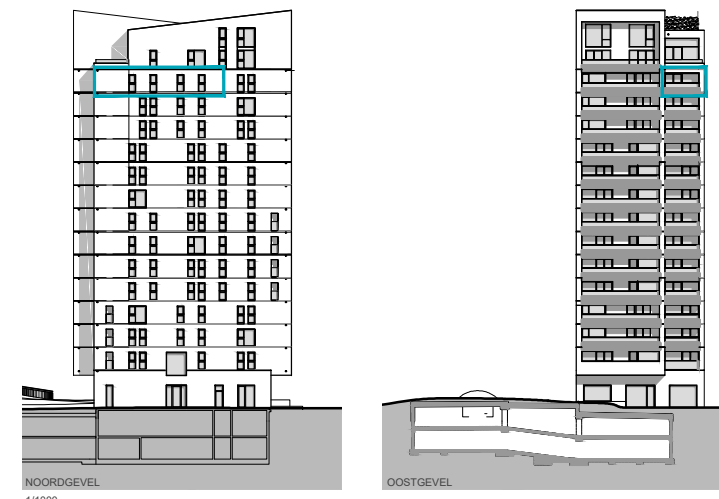

schaal 1/50

APPARTEMENT 13.2

KAPERTOREN
NIVEAU +13

OPP. APPARTEMENT 77,24 m²
OPP. TERRAS 13,26 m²

Kolmont **POLO.**
ARCHITECTS

Er kunnen geen rechten ontleend worden aan de tekening. Wijzigingen tijdens de uitvoering zijn mogelijk. Alle maten op de tekeningen aangegeven zijn ruwbouwmaten. Alle maten op de tekeningen zijn indicatief.