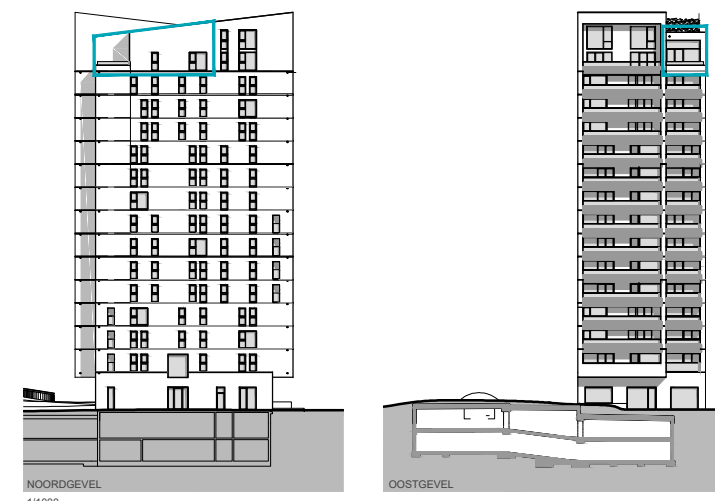

niveau +14
 schaal 1/50

niveau +14 / duplex

APPARTEMENT 14.3

KAPERTOREN
 NIVEAU +14

OPP. APPARTEMENT 76,47 m²
 OPP. TERRAS 24,38 m²

00 50 100 200 cm
 schaal 1/50

POLO.
 ARCHITECTS

Kolmont