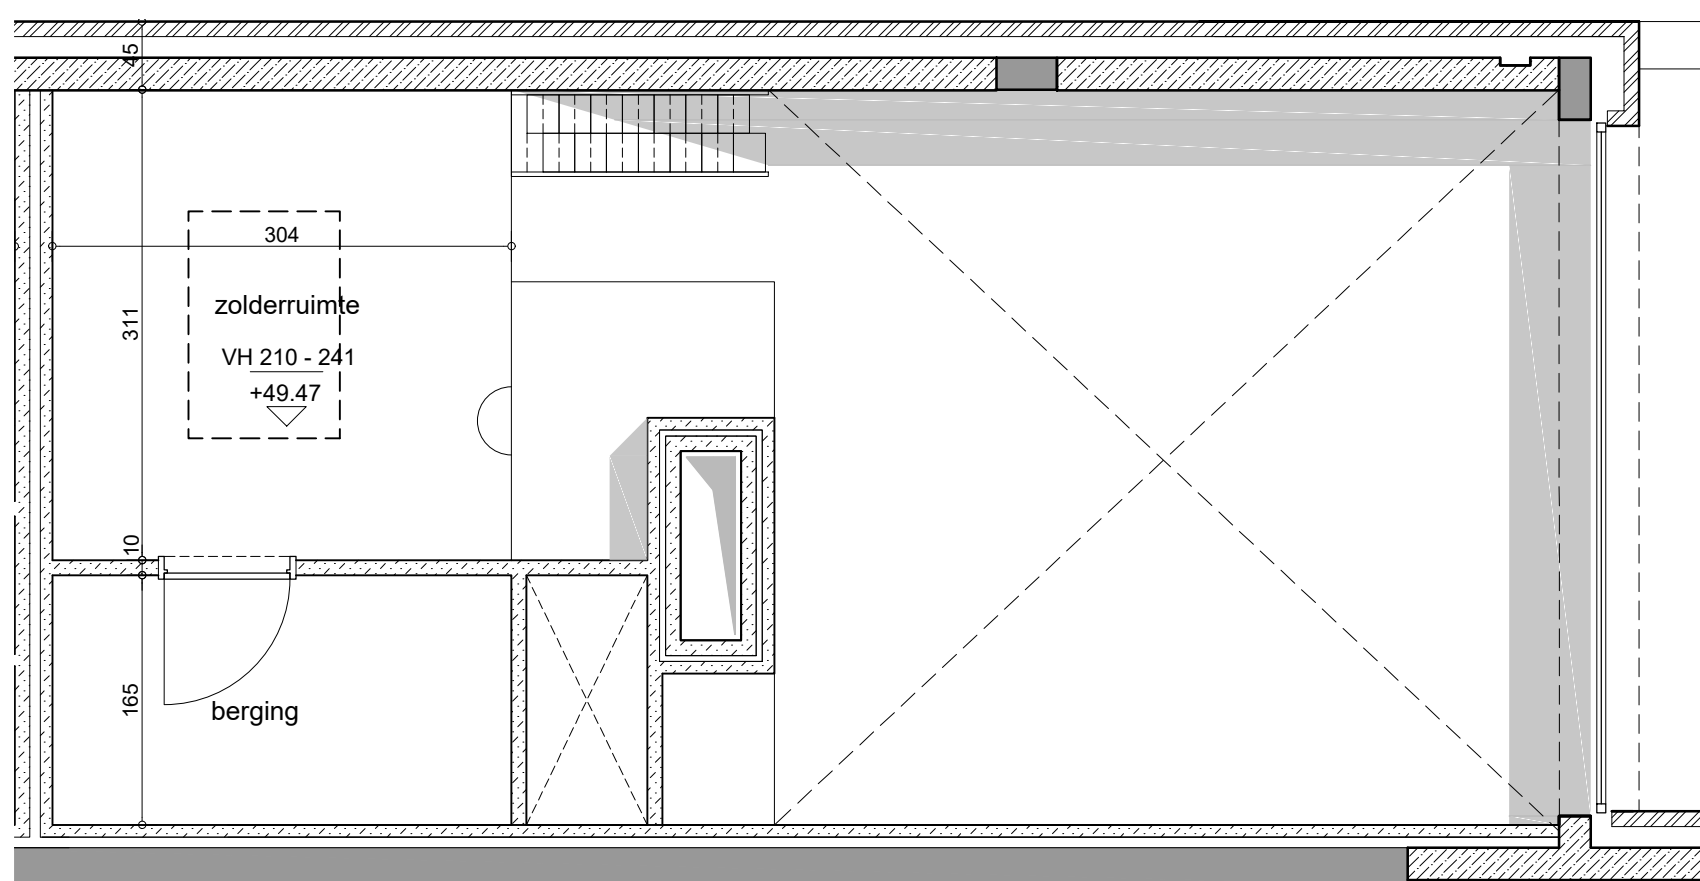

niveau +14
 schaal 1/50

niveau +14 / duplex

APPARTEMENT 14.3

KAPERTOREN
 NIVEAU +14

OPP. APPARTEMENT 76,47 m²
 OPP. TERRAS 24,38 m²

00 50 100 200 cm
 schaal 1/50

POLO.
 ARCHITECTS

Kolmont

Er kunnen geen rechten ontleend worden aan de tekening. Wijzigingen tijdens de uitvoering zijn mogelijk. Alle maten op de tekeningen aangegeven zijn ruwbouwmaten. Alle maten op de tekeningen zijn indicatief.