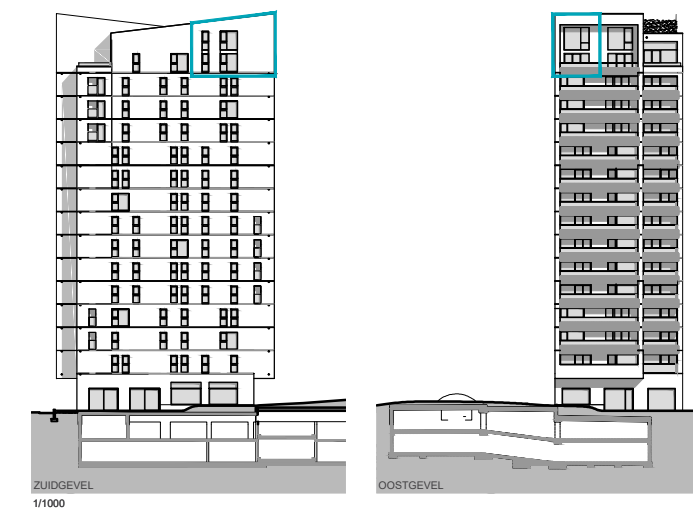

niveau +14 / duplex

niveau +14
schaal 1/50

DUPLEX APPARTEMENT 14.5

KAPERTOREN
NIVEAU +14

OPP. APPARTEMENT 82,68 m²
OPP. TERRAS 14,49 m²

00 50 100 200 cm
schaal 1/50

Er kunnen geen rechten ontleend worden aan de tekening. Wijzigingen tijdens de uitvoering zijn mogelijk. Alle maten op de tekeningen aangegeven zijn ruwbouwmaten. Alle maten op de tekeningen zijn indicatief.