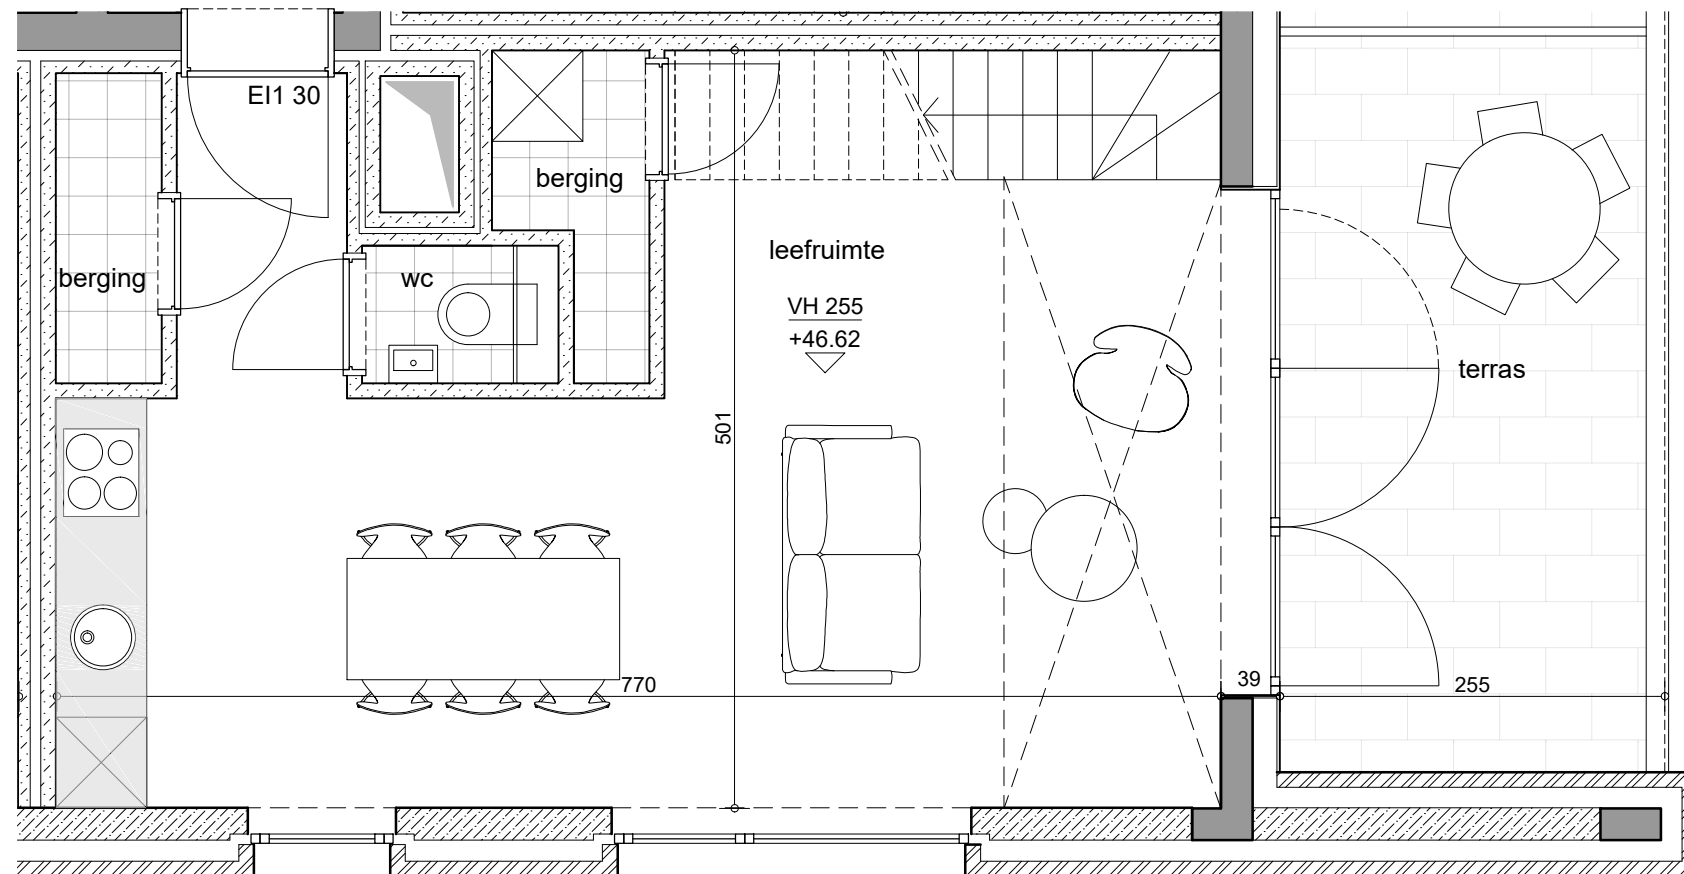

niveau +14 / duplex

niveau +14
schaal 1/50

DUPLEX APPARTEMENT 14.5

KAPERTOREN
NIVEAU +14

OPP. APPARTEMENT 82,68 m²
OPP. TERRAS 14,49 m²

00 50 100 200 cm
schaal 1/50

Er kunnen geen rechten ontleend worden aan de tekening. Wijzigingen tijdens de uitvoering zijn mogelijk. Alle maten op de tekeningen aangegeven zijn ruwbouwmaten. Alle maten op de tekeningen zijn indicatief.