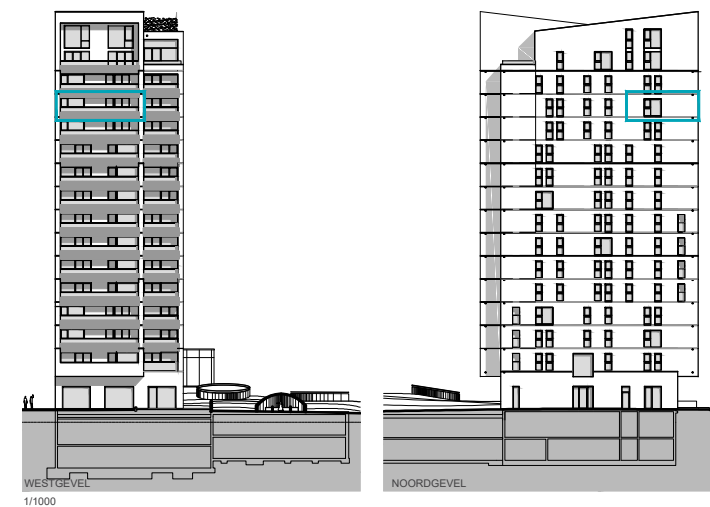

schaal 1/50

APPARTEMENT 12.1

KAPERTOREN
NIVEAU +12

OPP. APPARTEMENT 76,54 m²
OPP. TERRAS 23,92 m²

00 50 100 200 cm
schaal 1/50

Kolmont

POLO.
ARCHITECTS

Er kunnen geen rechten ontleend worden aan de tekening. Wijzigingen tijdens de uitvoering zijn mogelijk. Alle maten op de tekeningen aangegeven zijn ruwbouwmatten. Alle maten op de tekeningen zijn indicatief.