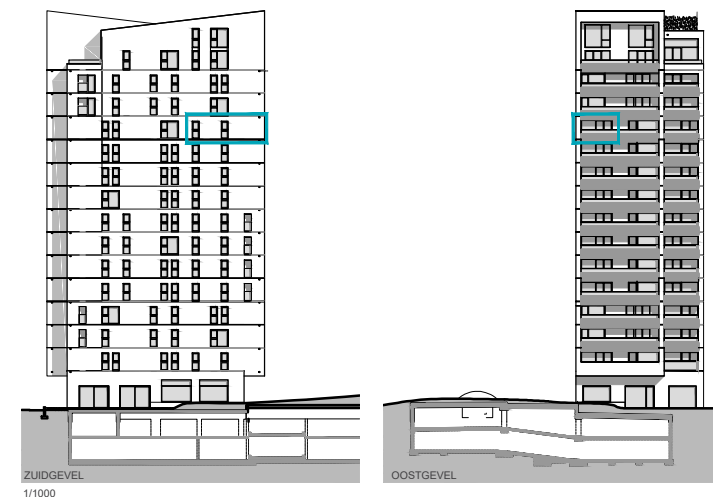

schaal 1/40

APPARTEMENT 11.5

KAPERTOREN
NIVEAU +11

OPP. APPARTEMENT 44,13 m²
OPP. TERRAS 14,75 m²

Kolmont **POLO.**
ARCHITECTS

Er kunnen geen rechten ontleend worden aan de tekening. Wijzigingen tijdens de uitvoering zijn mogelijk. Alle maten op de tekeningen aangegeven zijn ruwbouwmatten. Alle maten op de tekeningen zijn indicatief.