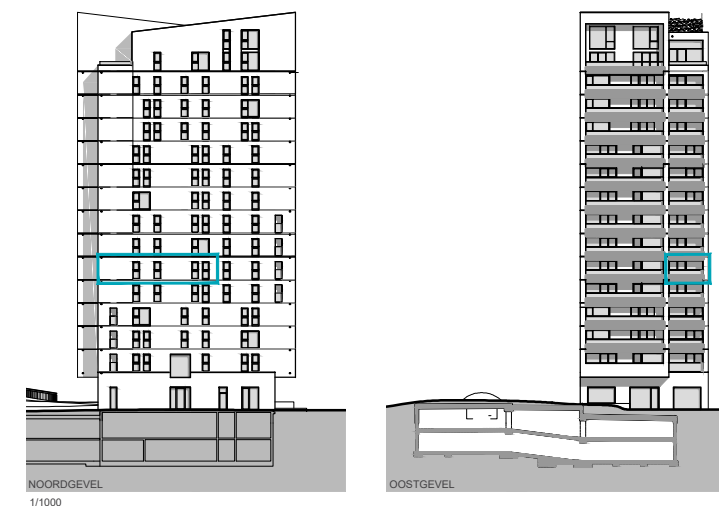

schaal 1/50

### APPARTEMENT 5.3

KAPERTOREN  
NIVEAU +5

OPP. APPARTEMENT 70,76 m<sup>2</sup>  
OPP. TERRAS 13,26 m<sup>2</sup>

00 50 100 200 cm  
schaal 1/50

**Kolmont** **POLO.**  
ARCHITECTS

Er kunnen geen rechten ontleend worden aan de tekening. Wijzigingen tijdens de uitvoering zijn mogelijk. Alle maten op de tekeningen aangegeven zijn ruwbouwmaten. Alle maten op de tekeningen zijn indicatief.