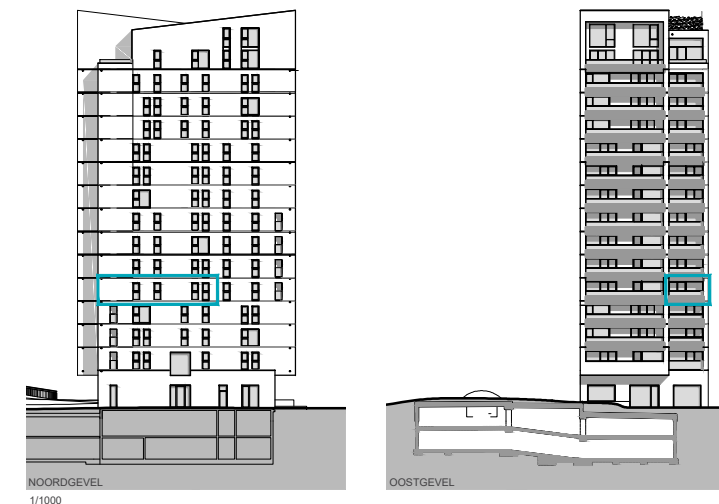

schaal 1/50

APPARTEMENT 4.3

KAPERTOREN
NIVEAU +4

OPP. APPARTEMENT 70,76 m²
OPP. TERRAS 13,26 m²

Kolmont **POLO.**
ARCHITECTS

Er kunnen geen rechten ontleend worden aan de tekening. Wijzigingen tijdens de uitvoering zijn mogelijk. Alle maten op de tekeningen aangegeven zijn ruwbouwmaten. Alle maten op de tekeningen zijn indicatief.