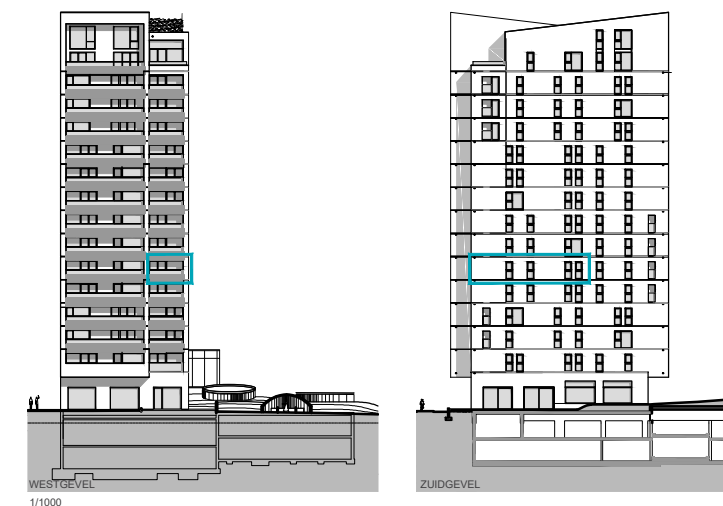

schaal 1/50

### APPARTEMENT 5.6

KAPERTOREN  
NIVEAU +5

OPP. APPARTEMENT 70,76 m<sup>2</sup>  
OPP. TERRAS 13,26 m<sup>2</sup>

**Kolmont** **POLO.**  
ARCHITECTS

Er kunnen geen rechten ontleend worden aan de tekening. Wijzigingen tijdens de uitvoering zijn mogelijk. Alle maten op de tekeningen aangegeven zijn ruwbouwmaten. Alle maten op de tekeningen zijn indicatief.