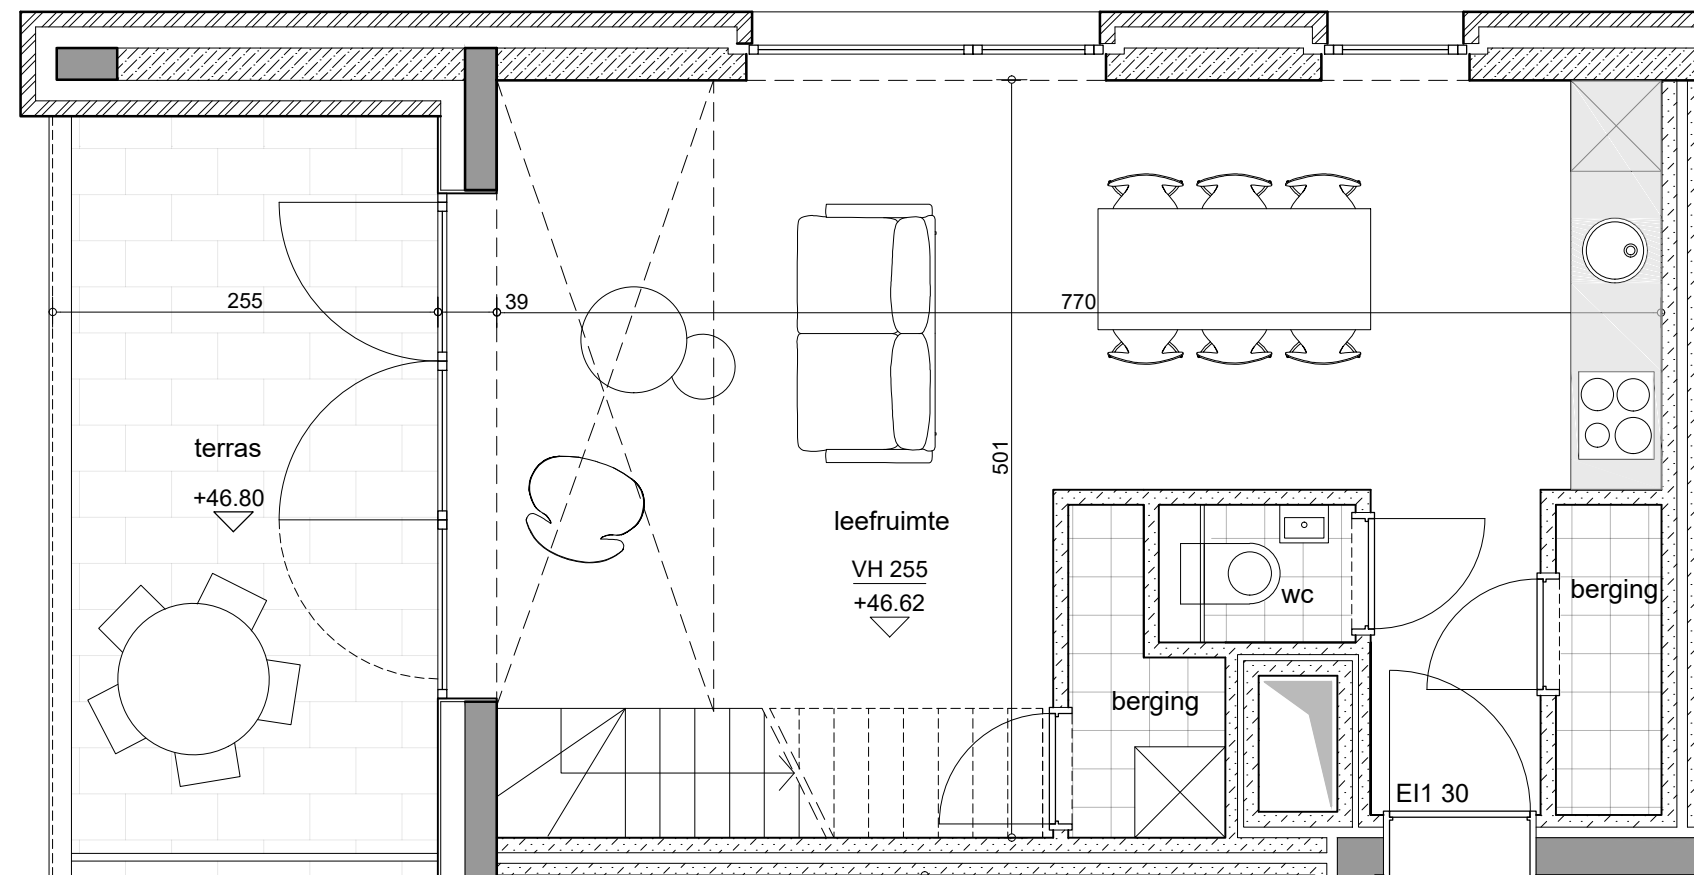

niveau +14 / duplex

niveau +14  
schaal 1/50

## DUPLEX APPARTEMENT 14.2

KAPERTOREN  
NIVEAU +14

OPP. APPARTEMENT 84,25 m<sup>2</sup>  
OPP. TERRAS 14,49 m<sup>2</sup>

00 50 100 200 cm  
schaal 1/50

1/10000  
Er kunnen geen rechten ontleend worden aan de tekening. Wijzigingen tijdens de uitvoering zijn mogelijk. Alle maten op de tekeningen aangegeven zijn ruwbouwmaten. Alle maten op de tekeningen zijn indicatief.