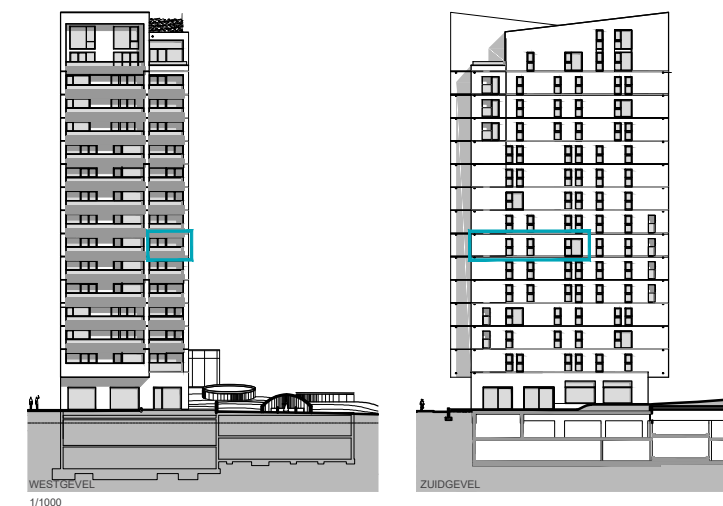

schaal 1/50

### APPARTEMENT 6.6

KAPERTOREN  
NIVEAU +6

OPP. APPARTEMENT 70,76 m<sup>2</sup>  
OPP. TERRAS 13,26 m<sup>2</sup>

**Kolmont** **POLO.**  
ARCHITECTS

Er kunnen geen rechten ontleend worden aan de tekening. Wijzigingen tijdens de uitvoering zijn mogelijk. Alle maten op de tekeningen aangegeven zijn ruwbouwmaten. Alle maten op de tekeningen zijn indicatief.