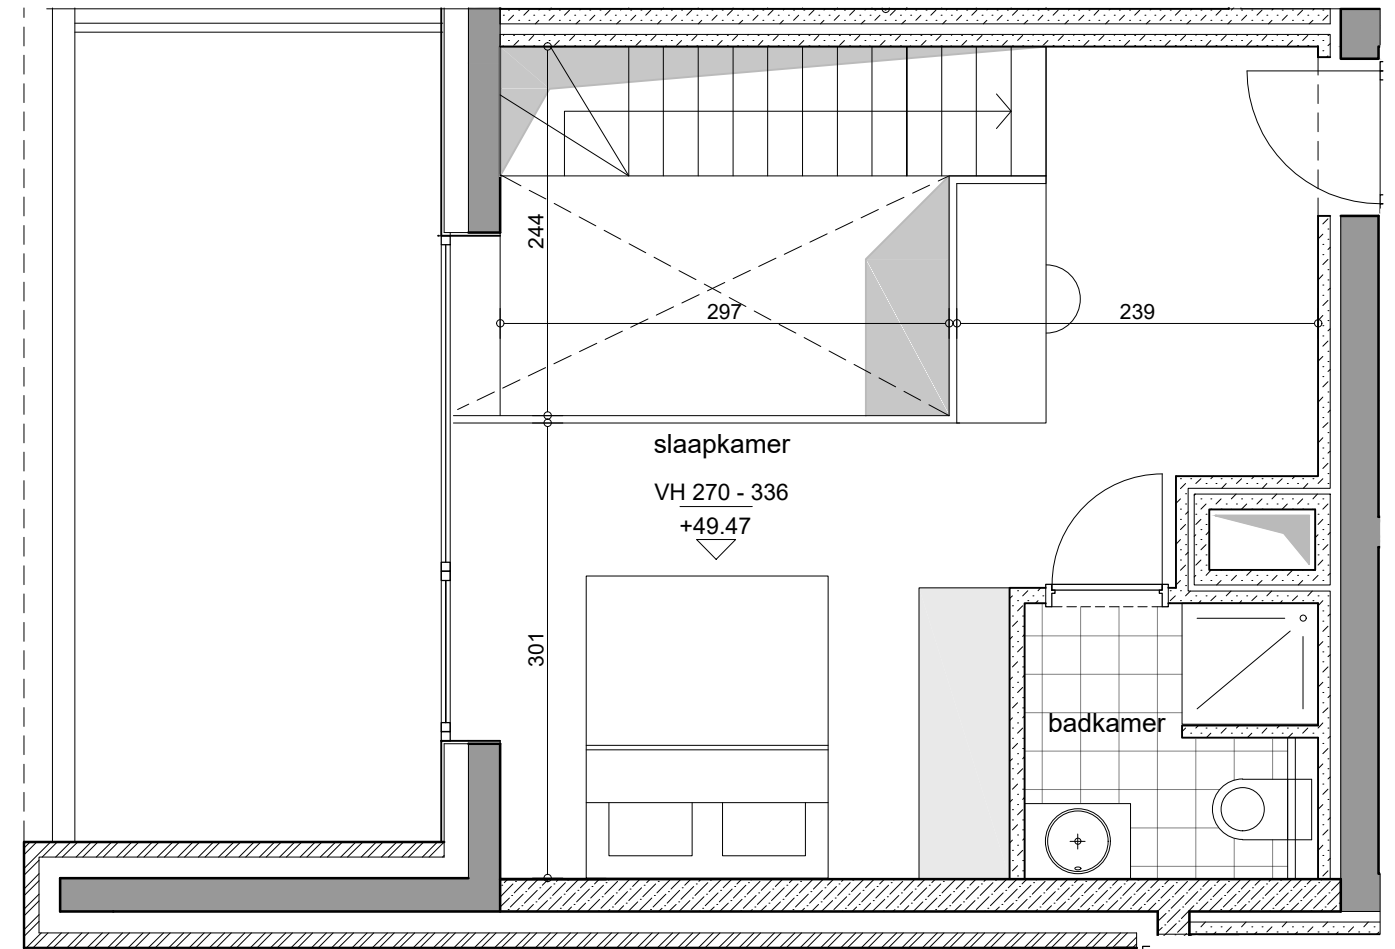

niveau +14
 schaal 1/50

niveau +14 / duplex

DUPLEX STUDIO 14.1

KAPERTOREN
 NIVEAU +14

OPP. APPARTEMENT 66,94 m²
 OPP. TERRAS 15,78 m²