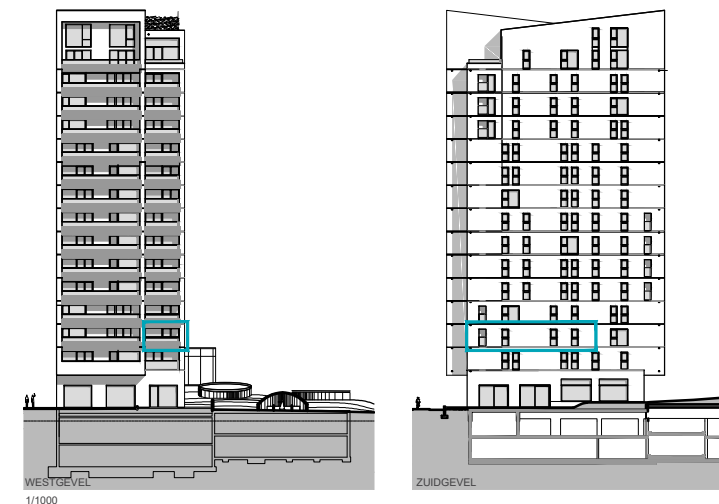

schaal 1/50

APPARTEMENT 2.4

KAPERTOREN
NIVEAU +2

OPP. APPARTEMENT 77,24 m²
OPP. TERRAS 13,26 m²

Kolmont **POLO.**
ARCHITECTS

Er kunnen geen rechten ontleend worden aan de tekening. Wijzigingen tijdens de uitvoering zijn mogelijk. Alle maten op de tekeningen aangegeven zijn ruwbouwmaten. Alle maten op de tekeningen zijn indicatief.