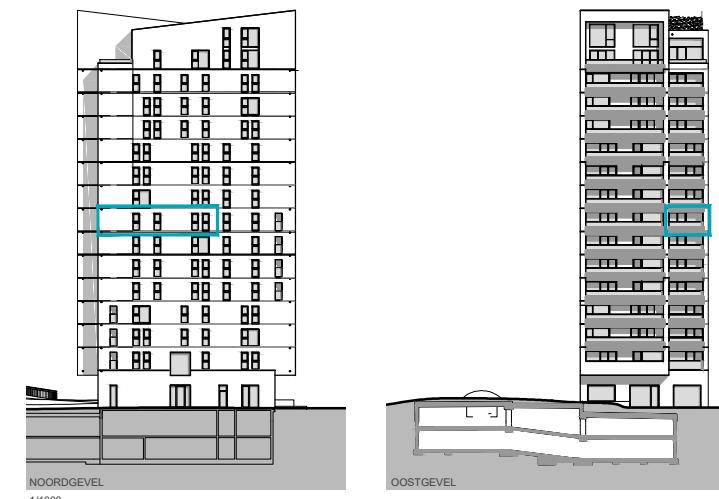

schaal 1/50

### APPARTEMENT 7.3

KAPERTOREN  
NIVEAU +7

OPP. APPARTEMENT 70,76 m<sup>2</sup>  
OPP. TERRAS 13,26 m<sup>2</sup>

**Kolmont** **POLO.**  
ARCHITECTS

Er kunnen geen rechten ontleend worden aan de tekening. Wijzigingen tijdens de uitvoering zijn mogelijk. Alle maten op de tekeningen aangegeven zijn ruwbouwmaten. Alle maten op de tekeningen zijn indicatief.