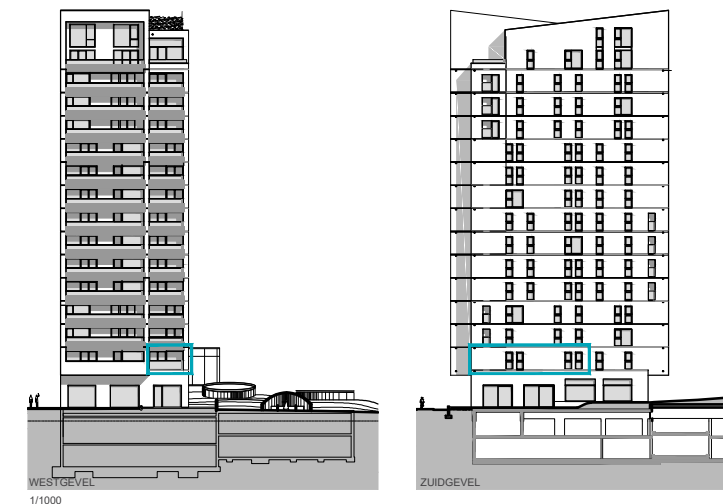

schaal 1/50

APPARTEMENT 1.6

KAPERTOREN
NIVEAU +1

OPP. APPARTEMENT 70,76 m²
OPP. TERRAS 14,50 m²

Kolmont **POLO.**
ARCHITECTS

Er kunnen geen rechten ontleend worden aan de tekening. Wijzigingen tijdens de uitvoering zijn mogelijk. Alle maten op de tekeningen aangegeven zijn ruwbouwmaten. Alle maten op de tekeningen zijn indicatief.