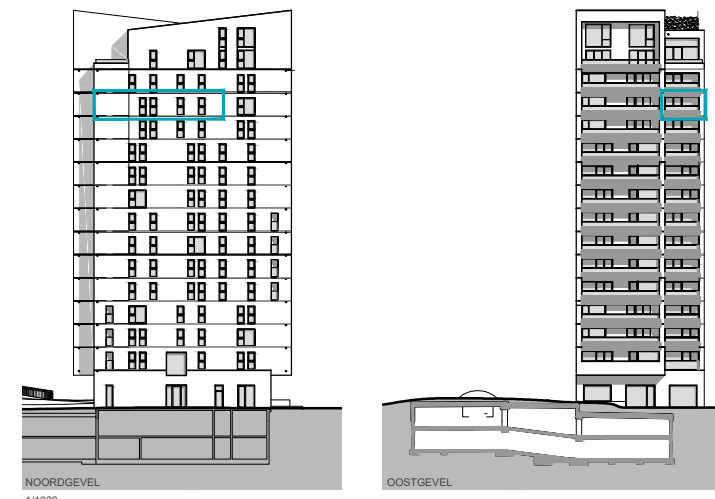

schaal 1/50

APPARTEMENT 12.2

KAPERTOREN
NIVEAU +12

OPP. APPARTEMENT 77,24 m²
OPP. TERRAS 13,26 m²

Kolmont **POLO.**
ARCHITECTS

Er kunnen geen rechten ontleend worden aan de tekening. Wijzigingen tijdens de uitvoering zijn mogelijk. Alle maten op de tekeningen aangegeven zijn ruwbouwmaten. Alle maten op de tekeningen zijn indicatief.